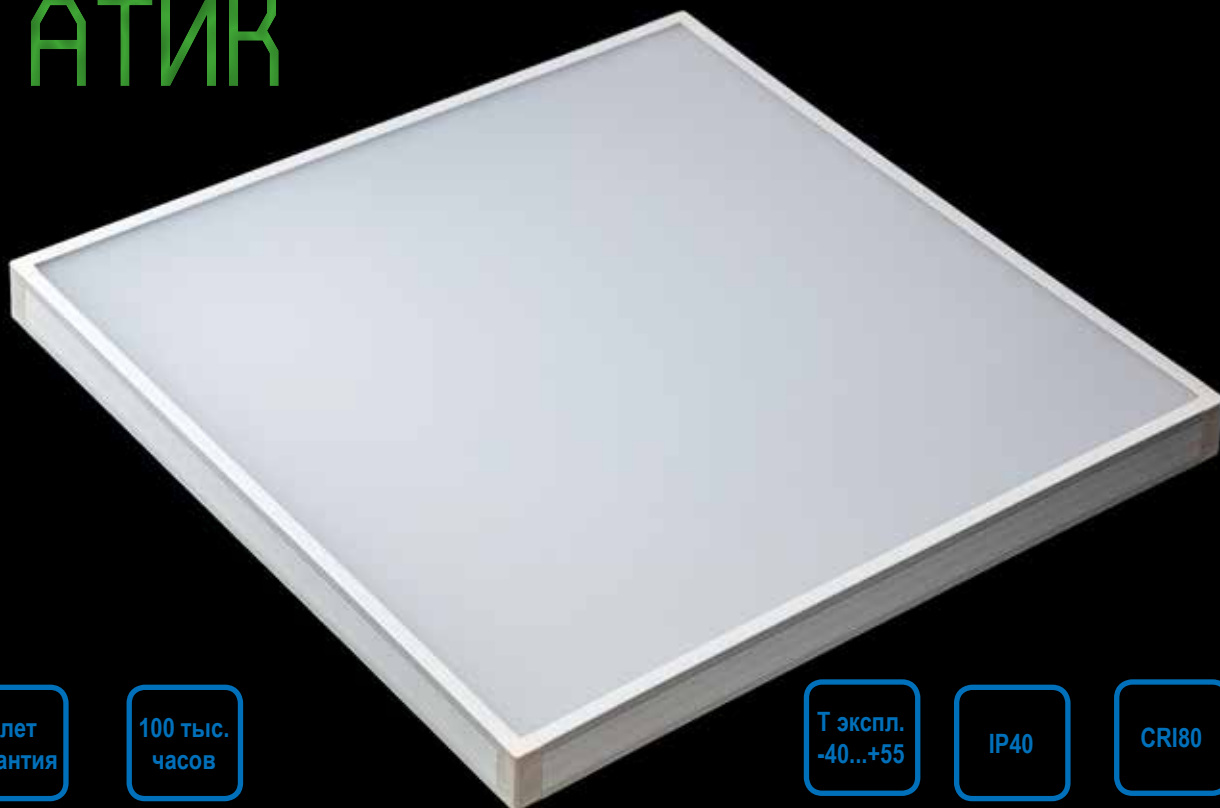

АТИК

5 лет
гарантия

100 тыс.
часов

Т экспл.
-40...+55

IP40

CRI80

Светодиодные светильники серии Атик созданы для освещения офисов, административных и торговых помещений. Представлены в двух типоразмерах: для монтажа в потолки типов «армстронг» и «грильято». Различные исполнения по мощности и равномерная засветка позволяют решать любые задачи по организации освещения.

Артикул для заказа	Вт.	лм	Тип рассеивателя	Монтаж	Вес, кг.	Габаритные размеры, мм
RUI-АТИК-34А40К8МС40АТW	34	3570	матовый	армстронг	2,4	595х595х48
RUI-АТИК-34G40К8МС40GТW	34	3570	матовый	грильято	2,4	590х590х48
RUI-АТИК-39А40К8МС40АТW	39	4090	матовый	армстронг	2,4	595х595х48
RUI-АТИК-39G40К8МС40GТW	39	4090	матовый	грильято	2,4	590х590х48
RUI-АТИК-45А40К8МС40АТW	45	4720	матовый	армстронг	2,4	595х595х48
RUI-АТИК-45G40К8МС40GТW	45	4720	матовый	грильято	2,4	590х590х48
RUI-АТИК-68А40К8МС40ОТW	68	7140	матовый	накладной	2,4	1190х595
RUI-АТИК-78А40К8МС40ОТW	78	8190	матовый	накладной	2,4	1190х595
RUI-АТИК-90А40К8МС40ОТW	90	9450	матовый	накладной	2,4	1190х595

Базовая цветовая температура – 4000 К.

Под заказ доступны светильники с цветовой температурой 3000, 5000 и 6500 К

Возможно изготовление светильников с другими параметрами по заявке Заказчика.