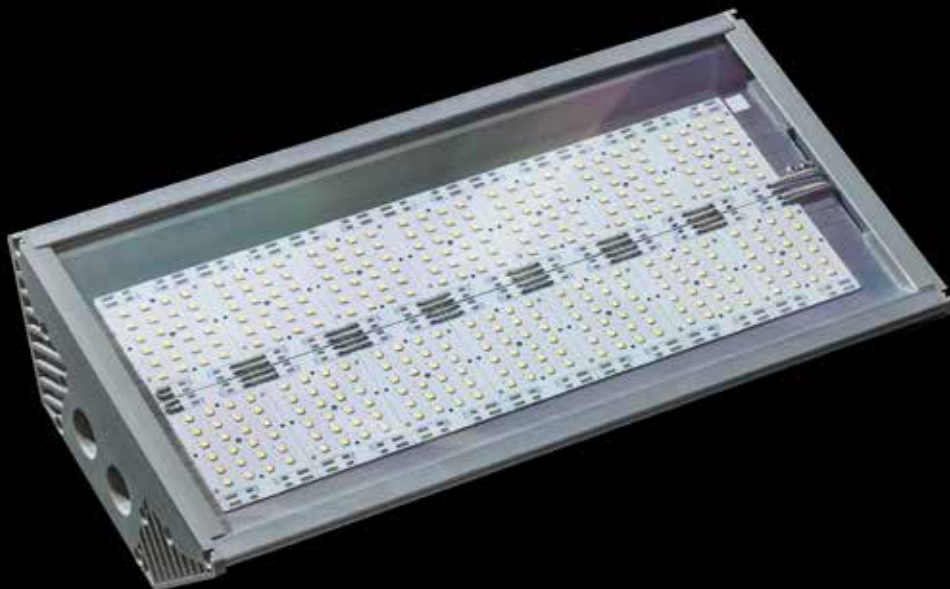

ВЕГА

5 лет
гарантия

100 тыс.
часов

Т экспл.
-40...+55

IP65

CRI70

Светильник с алюминиевым корпусом Вега предназначен для освещения промышленных объектов, а также для уличного освещения. Изготавливается в двух вариантах: линзованном, с широким ассортиментом КСС, и нелинзованном, с КСС тип «Д». Монтаж выполняется на трубу(консольный), на поворотный кронштейн, подвесной, потолочный, на шпильку, на лоток.

Артикул для заказа	Вт.	лм	Тип рассеивателя	Монтаж	Вес, кг.	Габаритные размеры, мм
RUI-VEGA-104M40K7PV54SAG	104	13500	прозрачный	подвесной	3,1	353×213×85
RUI-VEGA-120M40K7PV54SAG	120	15650	прозрачный	подвесной	3,6	403×213×85
RUI-VEGA-140M40K7PV54SAG	140	18100	прозрачный	подвесной	4,5	517×213×85
RUI-VEGA-155M40K7PV54SAG	155	20300	прозрачный	подвесной	4,5	517×213×85
RUI-VEGA-172M40K7PV54SAG	172	22600	прозрачный	подвесной	4,9	553×213×85
RUI-VEGA-190M40K7PV54SAG	190	24850	прозрачный	подвесной	5,3	603×213×85
RUI-VEGA-205M40K7PV54SAG	205	27300	прозрачный	подвесной	5,7	653×213×85
RUI-VEGA-225M40K7PV54SAG	225	29350	прозрачный	подвесной	6,2	703×213×85
RUI-VEGA-240M40K7PV54SAG	240	31500	прозрачный	подвесной	6,6	753×213×85
RUI-VEGA-260M40K7PV54SAG	260	33900	прозрачный	подвесной	7	803×213×85
RUI-VEGA-275M40K7PV54SAG	275	36000	прозрачный	подвесной	7,5	853×213×85
RUI-VEGA-292M40K7PV54SAG	292	38250	прозрачный	подвесной	7,9	903×213×85

Базовая цветовая температура – 4000 К.

Для заказа доступны светильники с цветовой температурой 3000, 5000, 6500 К.