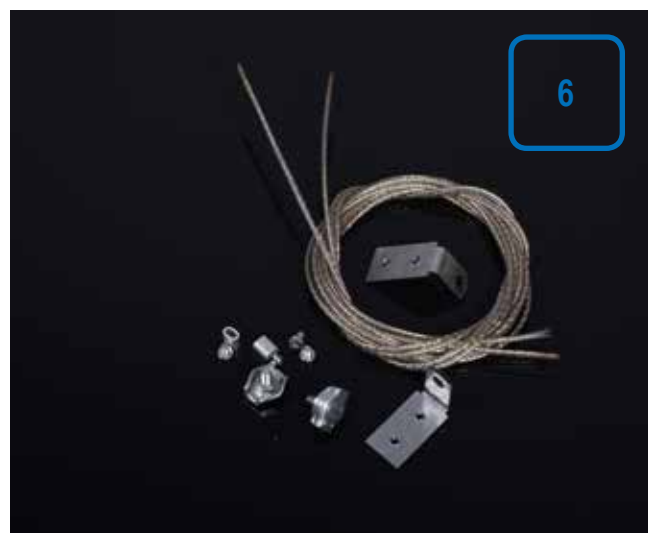

СКАТ

5 лет
гарантия

100 тыс.
часов

Т экспл.
-30...+55

IP65

CRI80

Светильник Скат предназначен для освещения небольших производственных, подсобных помещений, ЖКХ, а также административных помещений. Присутствует два варианта монтажа: подвесной и накладной.

Артикул для заказа	Вт.	лм	Тип рассеивателя	Монтаж	Вес, кг.	Габаритные размеры, мм
RUI-SKAT-26P40K8MC65SPW	26	2730	матовый	подвесной	2,4	1265×130×100
RUI-SKAT-30P40K8MC65SPW	30	3150	матовый	подвесной	2,4	1265×130×100
RUI-SKAT-38P40K8MC65SPW	38	3980	матовый	подвесной	2,4	1265×130×100
RUI-SKAT-49P40K8MC65SPW	49	5140	матовый	подвесной	2,4	1265×130×100

Базовая цветовая температура – 4000 К.

Для заказа доступны светильники с цветовой температурой 3000, 5000, 6500 К.

Комплекты креплений для светильников разных серий