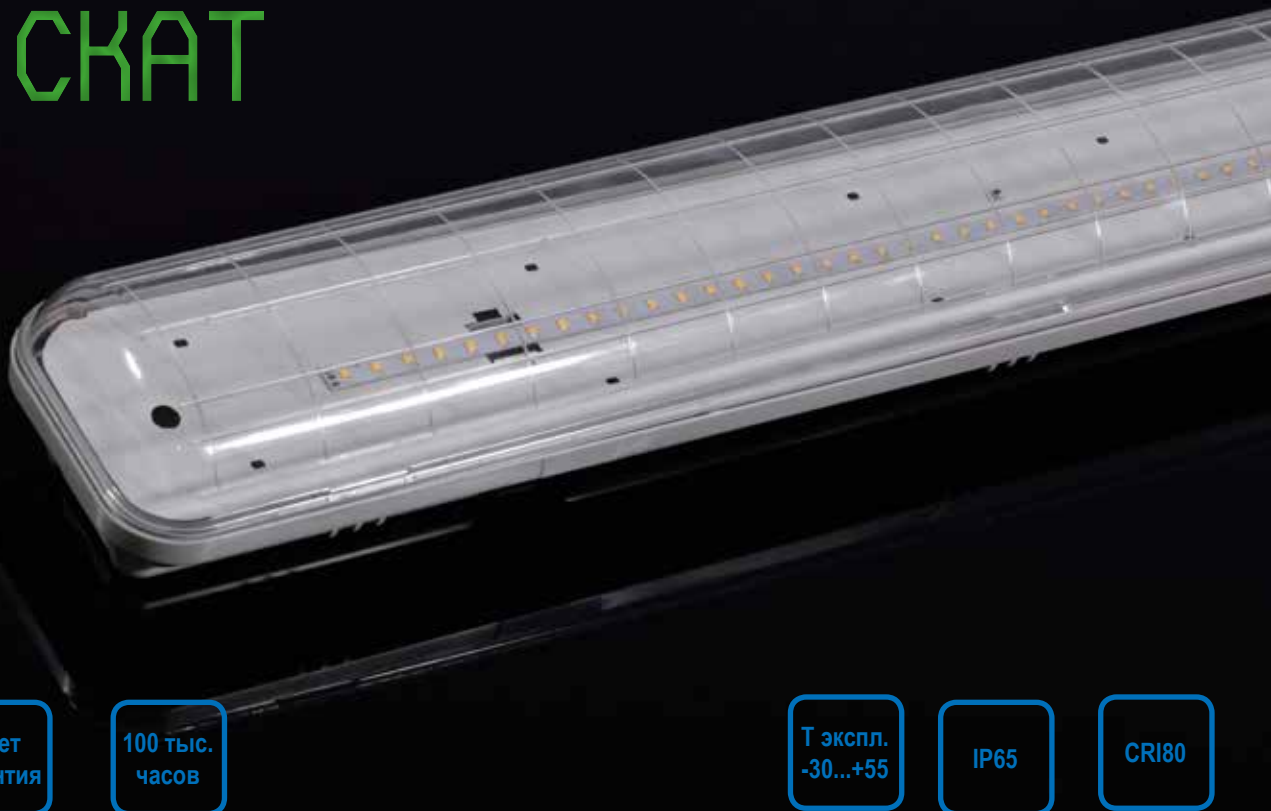

СКАТ

5 лет
гарантия

100 тыс.
часов

Т экспл.
-30...+55

IP65

CRI80

Светильник Скат предназначен для освещения небольших производственных, подсобных помещений, ЖКХ, а также административных помещений. Присутствует два варианта монтажа: подвесной и накладной.

Артикул для заказа	Вт.	лм	Тип рассеивателя	Монтаж	Вес, кг.	Габаритные размеры, мм
RUI-SKAT-26P40K8TC65SPW	26	3430	прозрачный	подвесной	2,4	1265×130×100
RUI-SKAT-30P40K8TC65SPW	30	3950	прозрачный	подвесной	2,4	1265×130×100
RUI-SKAT-38P40K8TC65SPW	38	5000	прозрачный	подвесной	2,4	1265×130×100
RUI-SKAT-49P40K8TC65SPW	49	6450	прозрачный	подвесной	2,4	1265×130×100

Базовая цветовая температура – 4000 К.

Для заказа доступны светильники с цветовой температурой 3000, 5000, 6500 К.