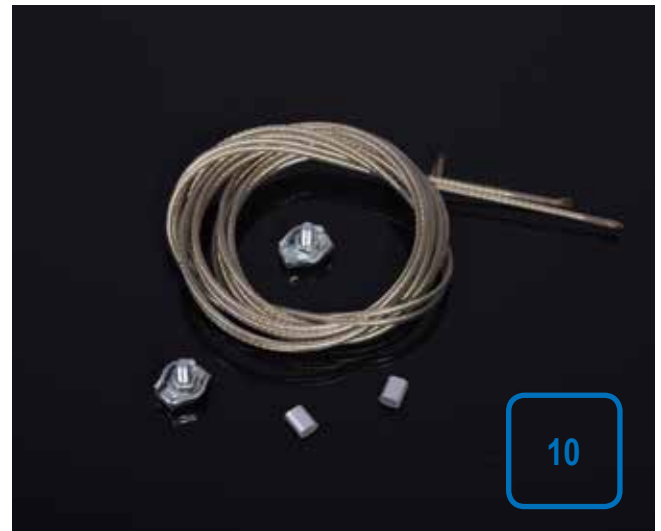

## Комплекты креплений для светильников разных серий

Номер	Артикул	Назначение	Комплект
1	RUI-MK-RWV	Консольное крепление для серий Регул, Васат, Вега и Ригель	1 шт.
2	RUI-MB-RWV	Скоба поворотная для серий Регул, Васат, Вега и Ригель	1 шт.
3	RUI-MB-TRR	Скоба поворотная для светильников серии Тарф	1 шт.
4	RUI-MC-RWV	Уголки для подвеса светильников серий Регул, Васат, Вега и Ригель	2 шт.
5	RUI-ML-TB	Петли для подвеса светильников серии Табит	2 шт.
6	RUI-MC-TR	Уголки для подвеса светильников серии Тарф	2 шт.
7	RUI-MB-TR	Скобы для накладного монтажа для светильников серии Тарф	2 шт.
8	RUI-MB-TT	Кронштейн для накладного монтажа для серий Тарф и Табит	2 шт.
9	RUI-MP-TT	Усилитель стыка для светильников серий Тарф и Табит	1 шт.
10	RUI-MR	Тросовый подвес 1,5 метра с зажимами	2 шт.