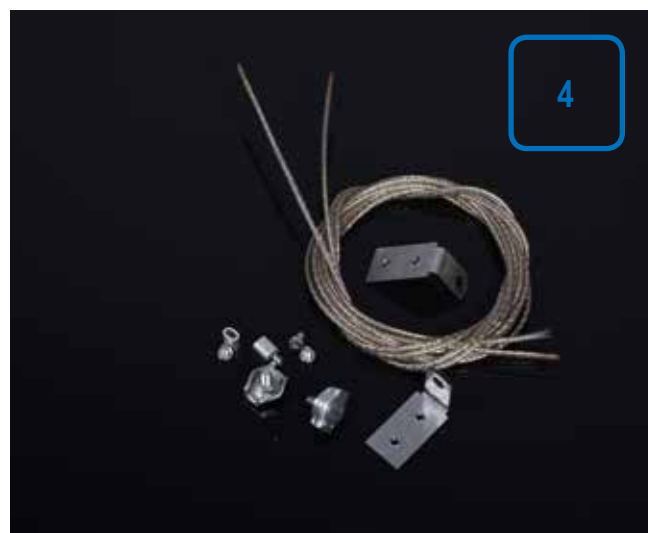

СКАТ

5 лет
гарантия

100 тыс.
часов

Т экспл.
-30...+55

IP65

CRI80

Светильник Скат предназначен для освещения небольших производственных, подсобных помещений, ЖКХ, а также административных помещений. Присутствует два варианта монтажа: подвесной и накладной.

Артикул для заказа	Вт.	лм	Тип рассеивателя	Монтаж	Вес, кг.	Габаритные размеры, мм
RUI-SKAT-26P40K8MC65SPW	26	2730	матовый	подвесной	2,4	1265×130×100
RUI-SKAT-30P40K8MC65SPW	30	3150	матовый	подвесной	2,4	1265×130×100
RUI-SKAT-38P40K8MC65SPW	38	3980	матовый	подвесной	2,4	1265×130×100
RUI-SKAT-49P40K8MC65SPW	49	5140	матовый	подвесной	2,4	1265×130×100

Базовая цветовая температура – 4000 К.

Для заказа доступны светильники с цветовой температурой 3000, 5000, 6500 К.

Комплекты креплений для светильников разных серий