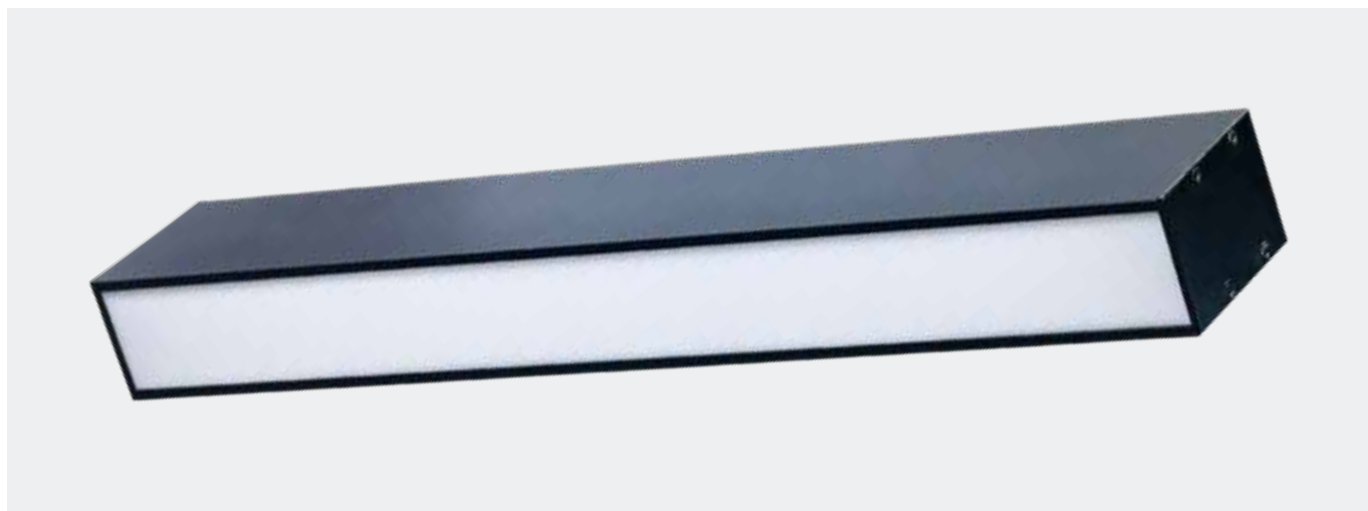

Гарантия: 5 лет	Срок эксплуатации: 100 000 часов	Температура эксплуатации: -10...+40	Степень защиты: IP54	CRI: 80

Общая и местная подсветка в офисах, магазинах, торговых центрах, кафе и ресторанах

Накладной или подвесной линейный светильник серии Адара. Корпус выполнен из алюминиевого профиля прямоугольного сечения. Устанавливается как в одиночном исполнении, так и в составе цельной световой линии.

Артикул для заказа	Вт	лм	Тип рассеивателя	Монтаж	Масса, кг	Габаритные размеры, мм
RUI-ADARA-24M40K8MC54SAB	24	2630	матовый	подвесной	0,75	500x55x80
RUI-ADARA-27M40K8MC54SAB	27	3110	матовый	подвесной	1,42	990x55x80
RUI-ADARA-33M40K8MC54SAB	33	3820	матовый	подвесной	1,42	990x55x80
RUI-ADARA-47M40K8MC54SAB	47	5250	матовый	подвесной	1,42	990x55x80
RUI-ADARA-34M40K8MC54SAB	34	3940	матовый	подвесной	2,1	1480x55x80
RUI-ADARA-51M40K8MC54SAB	51	5730	матовый	подвесной	2,1	1480x55x80
RUI-ADARA-57M40K8MC54SAB	57	6450	матовый	подвесной	2,1	1480x55x80
RUI-ADARA-68M40K8MC54SAB	68	7880	матовый	подвесной	2,1	1480x55x80
RUI-ADARA-76M40K8MC54SAB	76	8600	матовый	подвесной	2,69	1970x55x80
RUI-ADARA-94M40K8MC54SAB	94	10510	матовый	подвесной	2,69	1970x55x80
RUI-ADARA-117M40K8MC54SAB	117	13140	матовый	подвесной	3,3	2460x55x80
RUI-ADARA-138M40K8MC54SAB	138	15760	матовый	подвесной	4	2950x55x80

Светильник поставляется с покраской корпуса в любой цвет, базовые цвета – черный, белый, серый.